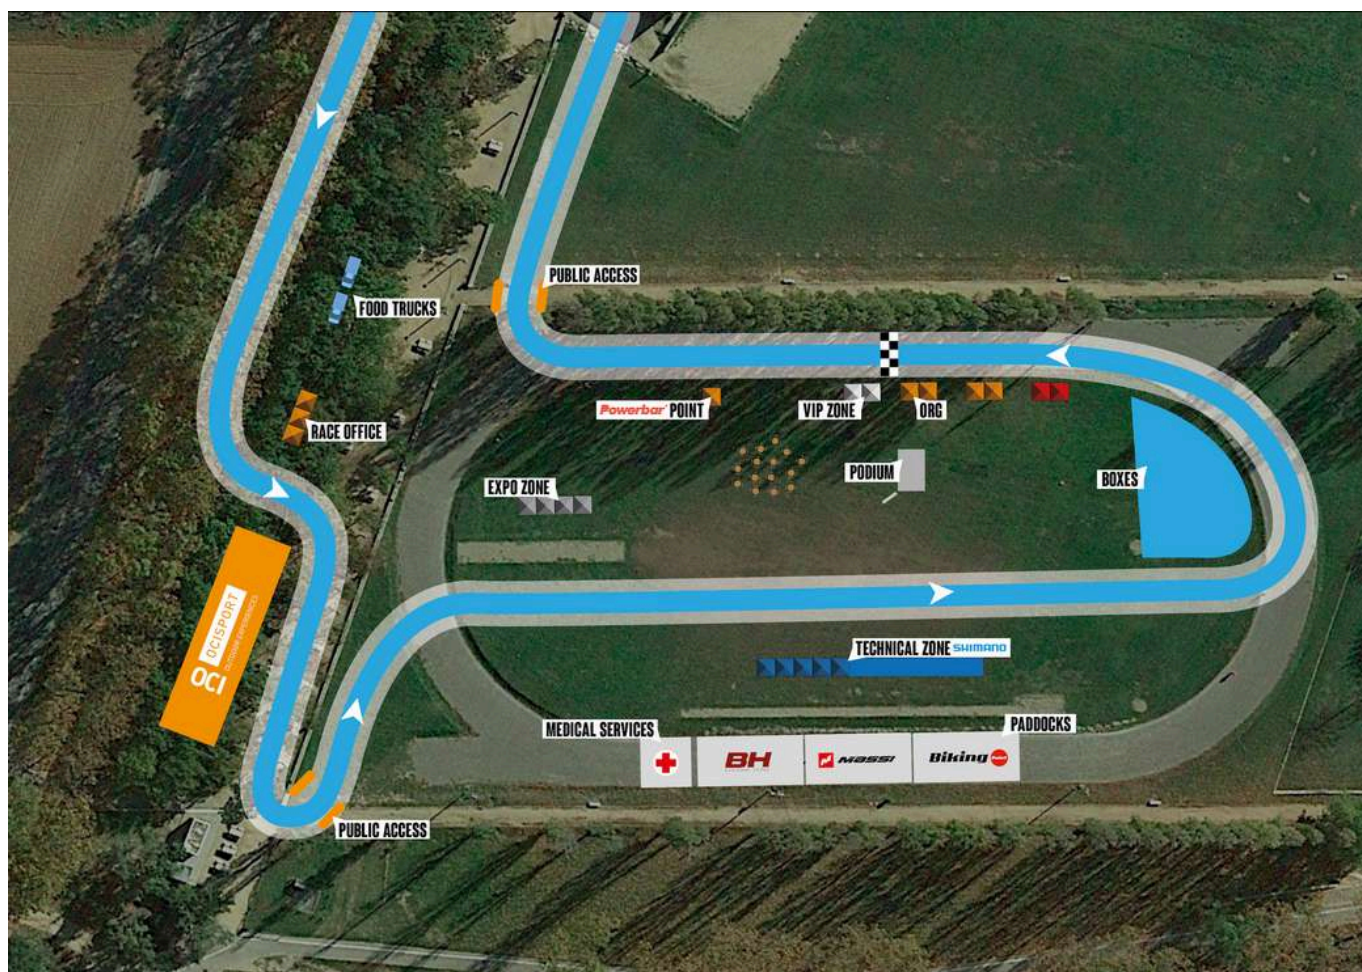

[SUPERCUP.CCI](https://www.instagram.com/SUPERCUP.CCI)

WWW.SUPERCUPMTB.COM

Guía de Nutrición exclusiva

SHIMANO
SUPERCUP MTB
MASSI

¡DESCARGAR AHORA!

Powerbar

LOCALITZACIÓ

Parc de la Draga, Banyoles (GIRONA)